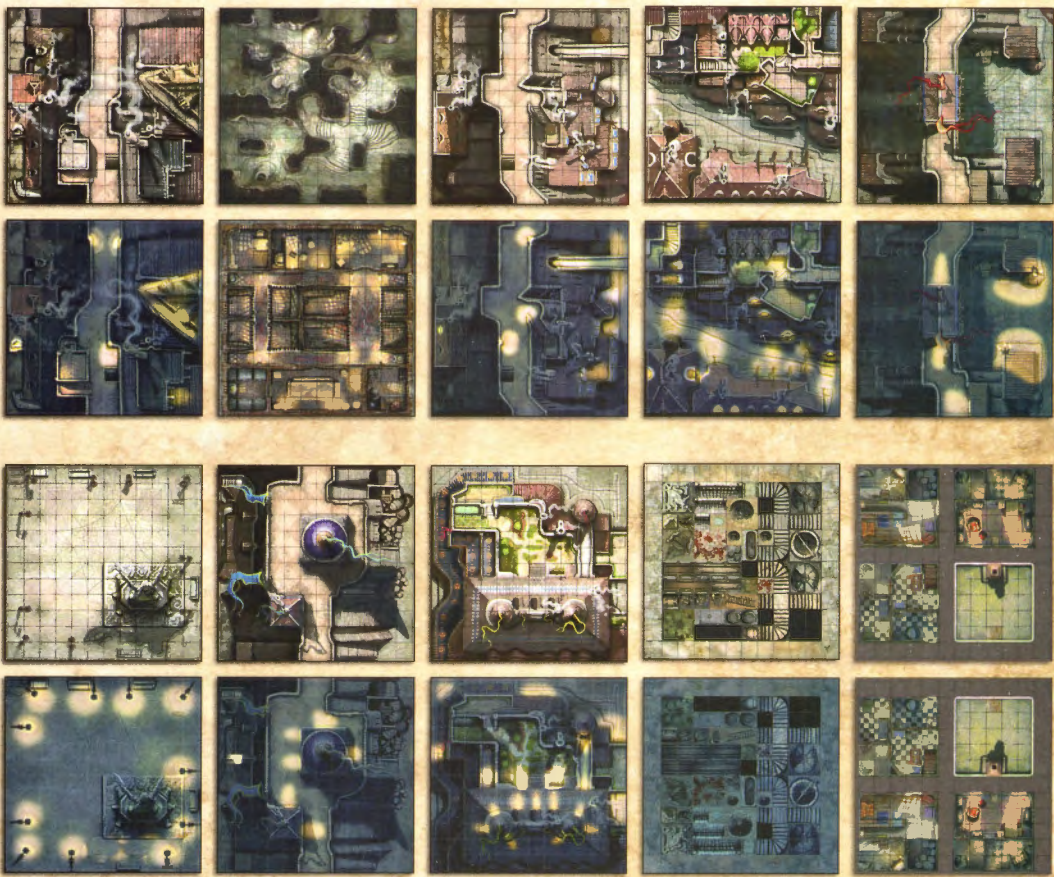

HYBRID

LA CITÉ FRANÇHE
CADWALLON

REVERSIBLE GAMING TILES

Prix TTC conseillé : 20 €/26 $
CDGT-C

FR/Dalles extérieures : Recto-Jour/Verso-Nuit.
Dalles Intérieures : Recto et Verso distincts.
Echelle d'une case ; 2,5 x 2,5 cm.

UK/Outdoor tiles: Recto-Day/Verso-Night.
Indoor tiles: Recto and Verso different.
Scale of a square: 2,5 x 2,5 cm.

D/Außengeländepläne: Vorderseite: Tag / Rückseite: Nacht
Innenraumpläne: Vorder- und Rückseite unterschiedlich
Größe der Felder: 2,5 x 2,5 cm

IT/Plancia esterni : Fronte-Giorno/Retro-Notte.
Plancia interni : Fronte-Retro diversi.
Misure di una casella : 2,5 x 2,5 cm.

E/Tableros de exterior: Anverso - Día / Reverso - Noche
Tableros de interior: Anverso y Reverso diferentes.
Escala de una casilla: 2,5 x 2,5 cm.

RACKHAM, 44, rue de Lagny, 93100 Montreuil-sous-Bois. Tel : +33. (0)1.55.86.89.20. Fax : +33. (0)1.55.86.89.25.
www.confrontation.fr www.rackham-store.com www.rackham.fr
© Copyright RACKHAM, 1996-2006. Tous droits réservés.
Made in France