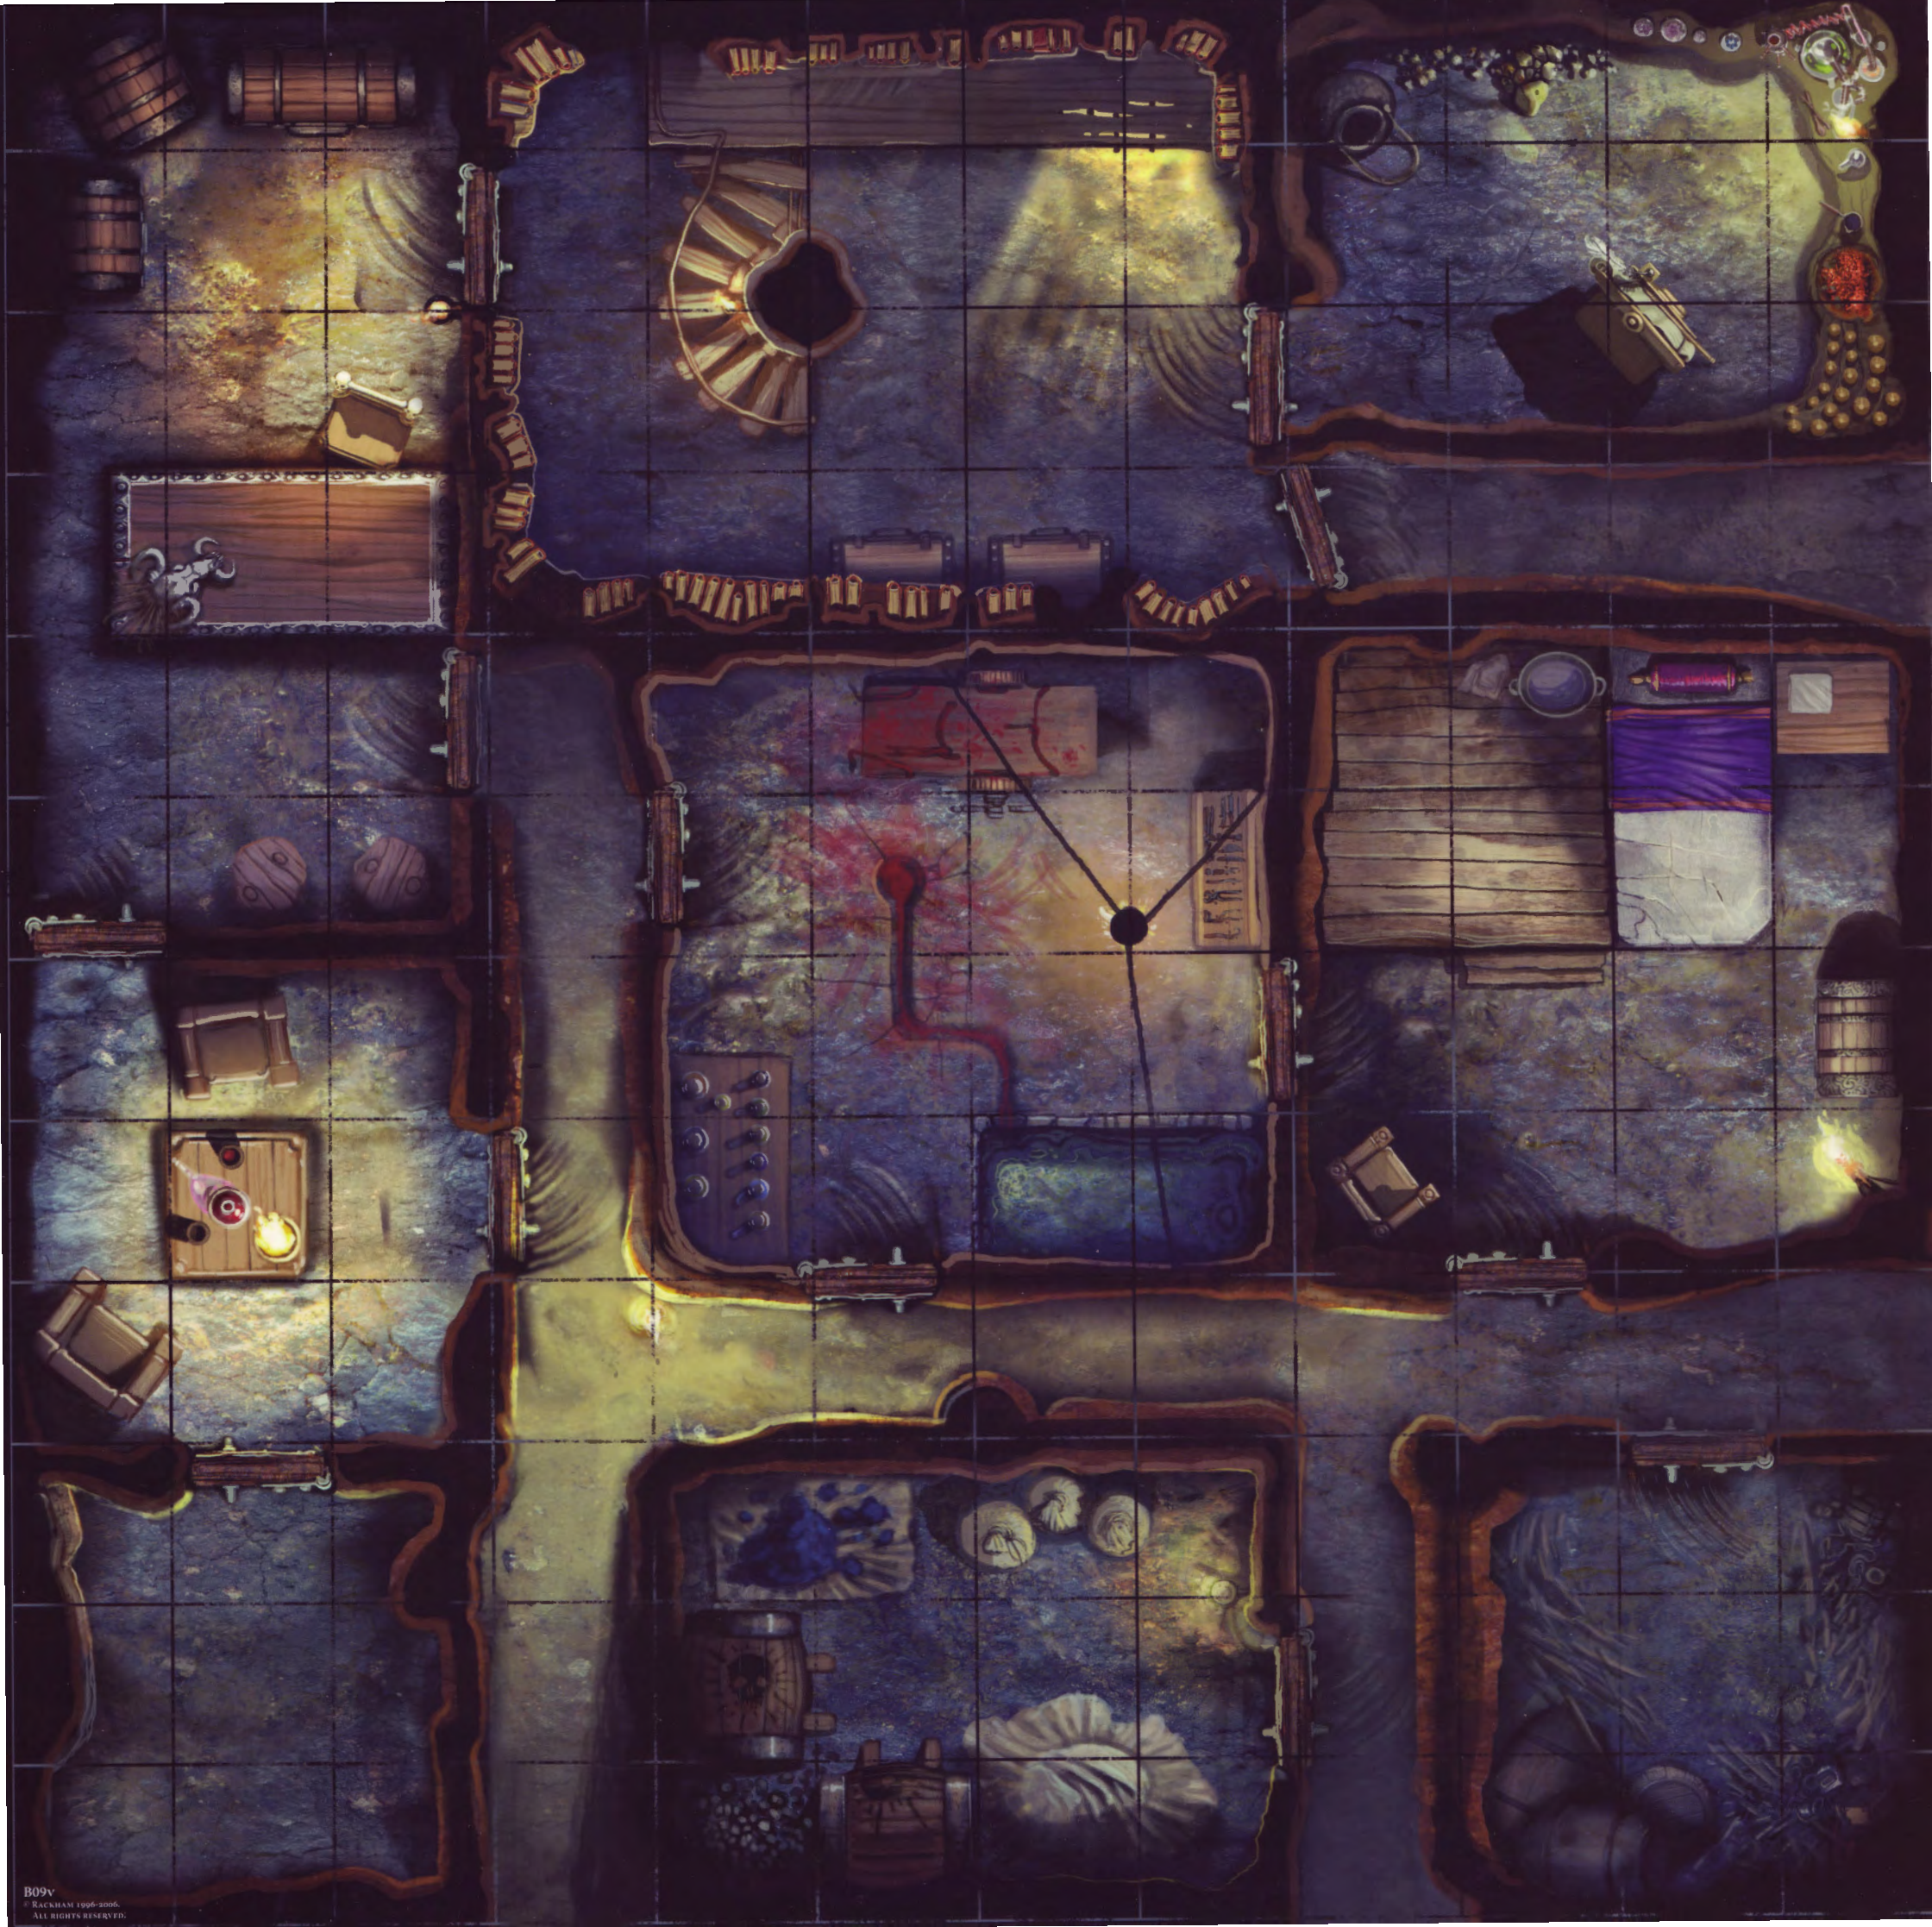

# REVERSIBLE GAMING TILES

SET C

FR / Dalles de jeu réversibles pour tous jeux de figurines et JDR tactiques.  
UK / Reversible gaming tiles for all miniatures games and tactical RPG.

D / Doppelseitig bedruckte Spielpläne, für alle Rollen- und Tabletopspiele geeignet.  
IT / Plance da gioco fronte/retro compatibili con tutti i giochi di miniature a GDR tattici.  
E / Tableros de juego reversibles para todo tipo de juegos de miniaturas y de rol tacticos.