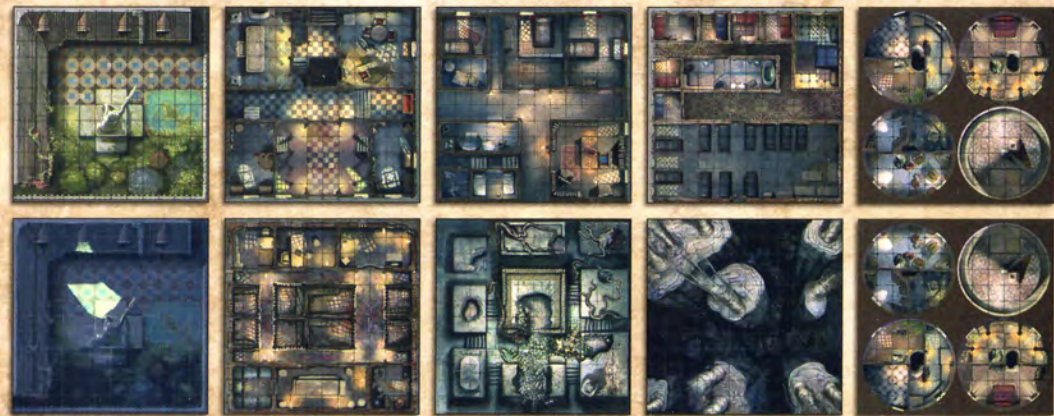

REVERSIBLE GAMING TILES

Prix TTC conseillé : 20 €/26 \$
CDGT-C

FR/Dalles extérieures : Recto-Jour/Verso-Nuit.
Dalles Intérieures : Recto et Verso distincts.
Echelle d'une case : 2,5 x 2,5 cm.

UK/Outdoor tiles: Recto-Day/Verso-Night.
Indoor tiles: Recto and Verso different.
Scale of a square: 2,5 x 2,5 cm.

D/Außengeländepläne: Vorderseite: Tag / Rückseite: Nacht
Innenraumpläne: Vorder- und Rückseite unterschiedlich
Größe der Felder: 2,5 x 2,5 cm

IT/Plancia esterni : Fronte-Giorno/Retro-Notte.
Plancia interni : Fronte-Retro diversi.
Misure di una casella : 2,5 x 2,5 cm.

E/Tableros de exterior: Anverso - Día / Reverso - Noche
Tableros de interior: Anverso y Reverso diferentes.
Escala de una casilla: 2,5 x 2,5 cm.

RACKHAM, 44, rue de Lagny, 93100 Montreuil-sous-Bois. Tel : +33. (0)1.55.86.89.20. Fax : +33. (0)1.55.86.89.25.
www.confrontation.fr www.rackham-store.com www.rackham.fr
© Copyright RACKHAM, 1996-2006. Tous droits réservés.
Made in France