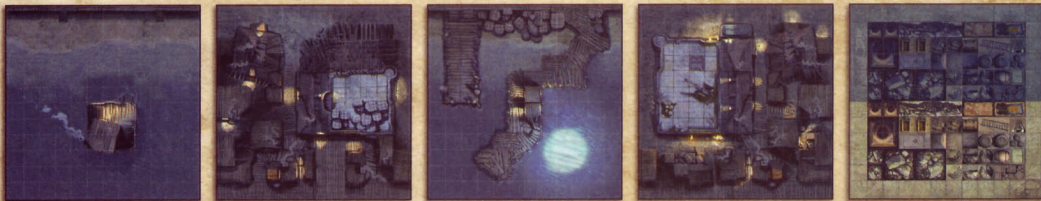

# REVERSIBLE GAMING TILES

**FR/Dalles extérieures :** Recto-Jour/Verso-Nuit.  
Dalles Intérieures : Recto et Verso distincts.  
Echelle d'une case : 2,5 x 2,5 cm.

**UK/Outdoor tiles:** Recto-Day/Verso-Night.  
Indoor tiles: Recto and Verso different.  
Scale of a square: 2,5 x 2,5 cm.